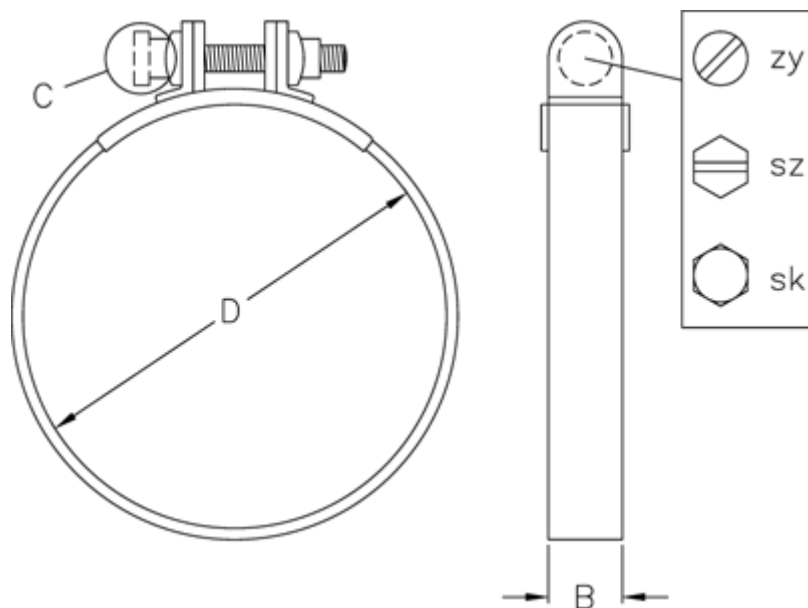

Varenummer: 02150000080
Beskrivelse: Norma slangebånd S 80/20 SZ W1

Mål

Bredde B = 20
C (Skruetype) = SZ
Diameter D = 80